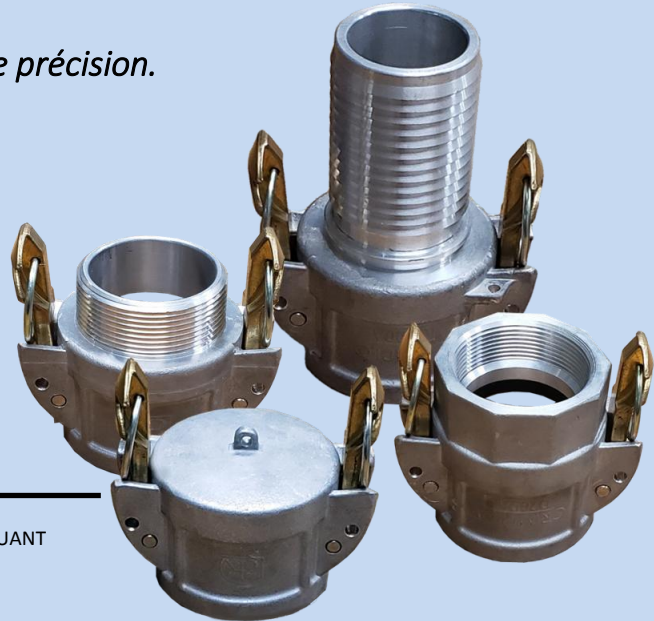

CRIMPLOK

systeme autobloquant

www.amiflex.com

CRIMPLOK

CRIMPLOK

- Les bras à verrouillage automatique empêchent la déconnexion accidentelle.
- Aluminium avec bras en laiton.
- Acier inoxydable 316 avec bras à moulage de précision.
- Disponible en grandeur 2" à 6".
- Différentes configurations:
Bouchon (Dust Cap) / Partie B /
Partie C / et Partie D

Exemple de # pièce	Exemple de Description
CDCSL-XXX-A1	X" BOUCHON ALUM. CRIMPLOK AUTOBLOQUANT
CDCSL-XXX-SS1	X" BOUCHON 316 INOX AUTOBLOQUANT
CGBSL-XXX-A1	X" PARTIE B ALUM. AUTOBLOQUANT
CGBSL-XXX-SS1	X" PARTIE B 316 INOX AUTOBLOQUANT
CGCSL-XXXCR-A1	X" PARTIE C ALUM. AUTOBLOQUANT
CGCSL-XXXCR-SS1	X" PARTIE C 316 INOX AUTOBLOQUANT
CGDSL-XXX-A1	X" PARTIE D ALUM. AUTOBLOQUANT
CGDSL-XXX-SS1	X" PARTIE D 316 INOX AUTOBLOQUANT