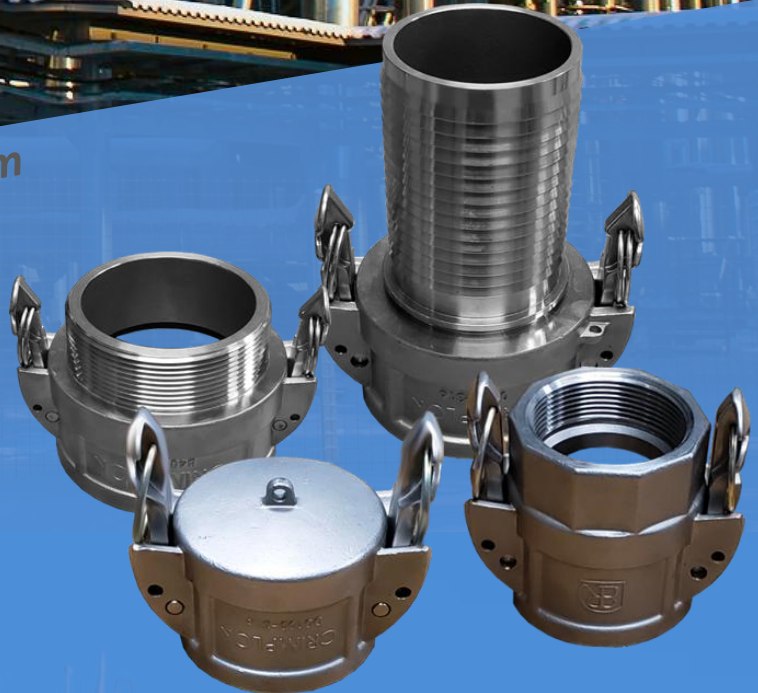

CRIMPLOK

systeme autobloquant

www.amiflex.com

CRIMPLOK

CRIMPLOK

- Les bras à verrouillage automatique empêchent la déconnexion accidentelle.
- Aluminium avec bras en laiton.
- Acier inoxydable 316 avec bras à moulage de précision.
- Disponible en grandeur 2" à 6".
- Différentes configurations:
Bouchon (Dust Cap) / Partie B /
Partie C / et Partie D

Exemple de # pièce	Exemple de Description
CDCSL-XXX-A1	X" BOUCHON ALUM. CRIMPLOK AUTOBLOQUANT
CDCSL-XXX-SS1	X" BOUCHON 316 INOX AUTOBLOQUANT
CGBSL-XXX-A1	X" PARTIE B ALUM. AUTOBLOQUANT
CGBSL-XXX-SS1	X" PARTIE B 316 INOX AUTOBLOQUANT
CGCSL-XXXCR-A1	X" PARTIE C ALUM. AUTOBLOQUANT
CGCSL-XXXCR-SS1	X" PARTIE C 316 INOX AUTOBLOQUANT
CGDSL-XXX-A1	X" PARTIE D ALUM. AUTOBLOQUANT
CGDSL-XXX-SS1	X" PARTIE D 316 INOX AUTOBLOQUANT